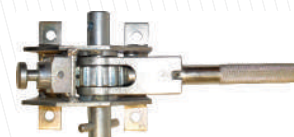

COD: CR23045 COD: CR23046
LD LE

CATRACA MOD FC
MANIVELA 2020

COD: CR23094 COD: CR23095
LD LE

CATRACA MOD RD
ANTIGA UNIVERSAL

COD: CR23132

CATRACA MOD FC
ANTIGA 4 FUROS

COD: CR23101 COD: CR23102
LD LE

ACESSÓRIOS DE SIDER