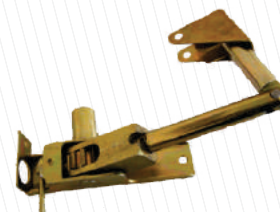

CATRACA FIXA 50mm

COD: CR23024 C/CHAPINHA
COD: CR23195 S/CHAPINHA
COD: CR23230 10T

CATRACA MOD RD
MANIVELA 2020

COD: CR23096 COD: CR23097
LD LE

CATRACA MOD FC
MOD 2012

COD: CR23038 COD: CR23039
LD LE

CATRACA MOD RD
SD MEIA LUA 2011

COD: CR23045 COD: CR23046
LD LE

CATRACA MOD FC
MANIVELA 2020

COD: CR23094 COD: CR23095
LD LE

CATRACA MOD RD
ANTIGA UNIVERSAL

COD: CR23132

CATRACA MOD FC
ANTIGA 4 FUROS

COD: CR23101 COD: CR23102
LD LE

ACESSÓRIOS DE SIDER