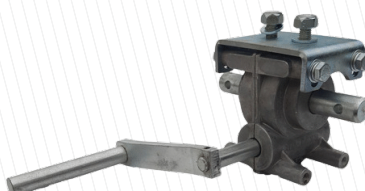

CATRACA CENTRAL LOOK
MOD RD NOVO

COD: CR23098