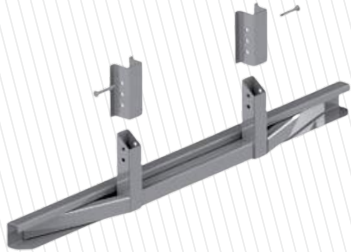

PARACHOQUE MÓVEL
MONTADO PTB 4,6 A 6,5 TON
COD: CR24000