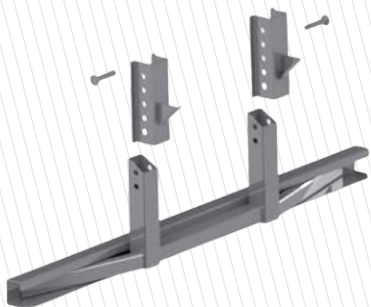

PARACHOQUE MÓVEL
MONTADO PTB 10,5 A 23,5 TON
COD: CR24002