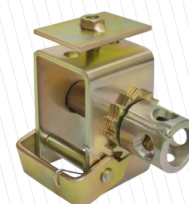

COD: CR0000 92X500mm

COD: CR0000 92X540mm

COD: CR0000 92X600mm

PENSOU PEÇAS
PARA IMPLEMENTOS
RODOVIÁRIOS ?

**Pensou
Crparts!**

CATRACAS ESTICADORA LONA

CATRACA WR

COD: CR23048 PADRÃO
COD: CR23228 MEIA LUA

CATRACA GR

COD: CR23047 PINO
COD: CR23169 BOTÃO

CATRACA MOD FC
2 ENGRENAGENS

COD: CR23040 COD: CR23041
LD LE

CATRACA CENTRAL LOOK
ANTIGA

COD: CR23037

CATRACA CENTRAL LOOK
MOD RD NOVO

COD: CR23098