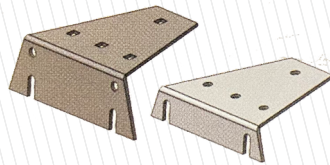

TRILHO SIMPLES
1 VIA
COD: CR23008

TRILHO SIDER
MOD FACCHINI
COD: CR23001

TRILHO RANDON
COD: CR23003

TRILHO STANDER
COD: CR23006

**Temos varias peças para
CARROCERIA DE BEBIDAS.
faça nos um orçamento!**

ACESSÓRIOS DE SIDER

SAPATA TUBULAR DO TETO 30X30

COD: CR23051

SAPATA TUBULAR DO TETO 30X30 TRIPLA

COD: CR23180

SAPATA TUBULAR DO TETO

COD: CR23050

SAPATA TETO LISA

COD: CR23177