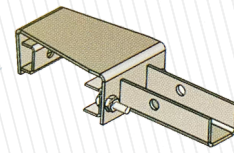

SAPATA TUBULAR DO TETO

COD: CR23050