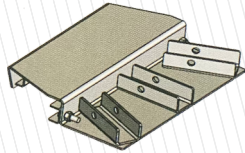

SAPATA TUBULAR DO TETO 30X30 TRIPLA

COD: CR23180