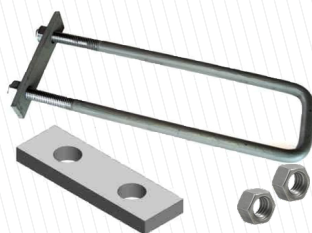

SUPORTE BASE
COLUNA MÓVEL

COD: CR23070

CATRACA MÓVEL
50mm

COD: CR23025 3t

COD: CR23220 5t

CABO ACIONAMENTO
DA CATRACA

COD: CR23161

CATRACA MÓVEL
C/ CINTA

COD: CR23130 3T

COD: CR23224 1,5T

CATRACA MÓVEL
C/ CINTA

COD: CR23167 5T

COD: CR23232 10T

MATERIAL 100%
POLIESTER
LA584C
NORMA ABNT 15883-1/2

PARA OUTRAS
OPÇÕES DE CINTAS.
CONSULTE-NOS

GRAMPOS