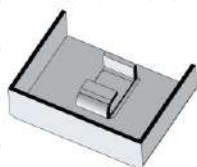

ACESSÓRIOS DE SIDER

ACABAMENTO FRONTAL
UNIVERSAL

COD: CR23015 100

COD: CR23166 180

ACABAMENTO FRONTAL
MOD RD

COD: CR23225

GUIA DO VARÃO

COD: CR23099