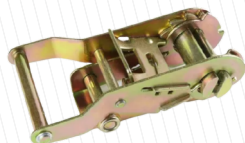

SUPORTE BASE
COLUNA MÓVEL

COD: CR23070

CATRACA MÓVEL
50mm

COD: CR23025 3t

COD: CR23220 5t

CABO ACIONAMENTO
DA CATRACA

COD: CR23161

CATRACA MÓVEL
C/ CINTA