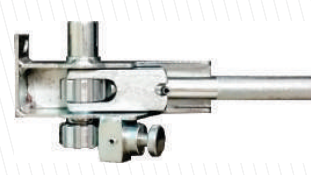

CATRACA MOD FC
2 ENGRENAGENS

COD: CR23040   COD: CR23041
LD   LE