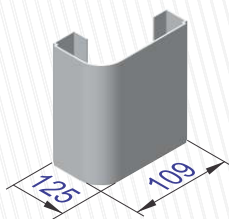

PERFIL COLUNA
FRONTAL

COD: CR01007

COD: CR01010