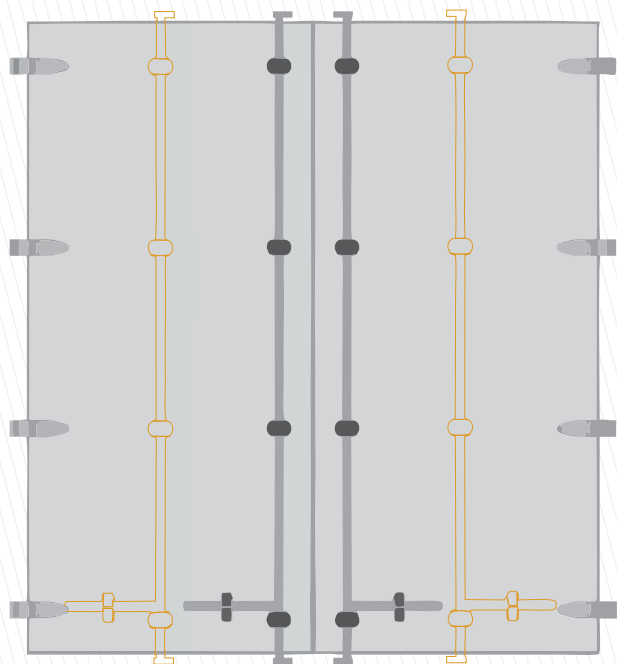

COMPONENTES DE PORTA

CONJUNTO 02 VARÕES

- CHAPA FOSCA LISA COD: CR0000
- CHAPA FOSCA FRISADA COD: CR0000
- CHAPA BRANCA LISA COD: CR0000
- CHAPA BRANCA FRISADA COD: CR0000

CONJUNTO 04 VARÕES

- CHAPA FOSCA LISA COD: CR0000
- CHAPA FOSCA FRISADA COD: CR0000
- CHAPA BRANCA LISA COD: CR0000
- CHAPA BRANCA FRISADA COD: CR0000

CONJUNTO DE PORTAS CRPARTS

TRAVA DA PORTA
MACHO TPI
COD: CR16143 FHC
COD: CR16145 RD

PRESILHA DA PORTA
FÊMEA TPI
* COD: CR16142 FHC
** COD: CR16185 FHC VERMELHA
COD: CR16144 RD

CONJUNTO
COD: 16152

TRAVA DA PORTA
MACHO AG
COD: CR16140

TRAVA DA PORTA
FÊMEA AG
COD: CR16141

PLUG PLASTICO
TPI
COD: CR16146