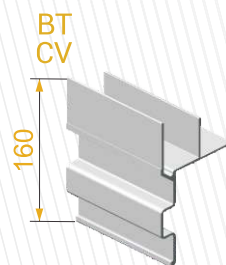

BETTOLINI / CARGOVAN / GALEGO

PERFIL SAIA
110mm SL

COD: CR02001

PERFIL SAIA
140mm

COD: CR02002

PERFIL SAIA
160mm SP

COD: CR02003

PERFIL SAIA
160 SP