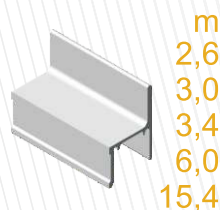

BETTOLINI / CARGOVAN / GALEGO

PERFIL SAIA
110mm SL

COD: CR02001

PERFIL SAIA
140mm

COD: CR02002

PERFIL SAIA
160mm SP

COD: CR02003

PERFIL SAIA
160 SP

COD: CR02004

PERFIL COLUNA
SP

COD: CR02005

PERFIL
FECHAMENTO

COD: CR02007

PERFIL LONGARINA
SUPERIOR

COD: CR02008

PERFIL CONTORNO
TETO