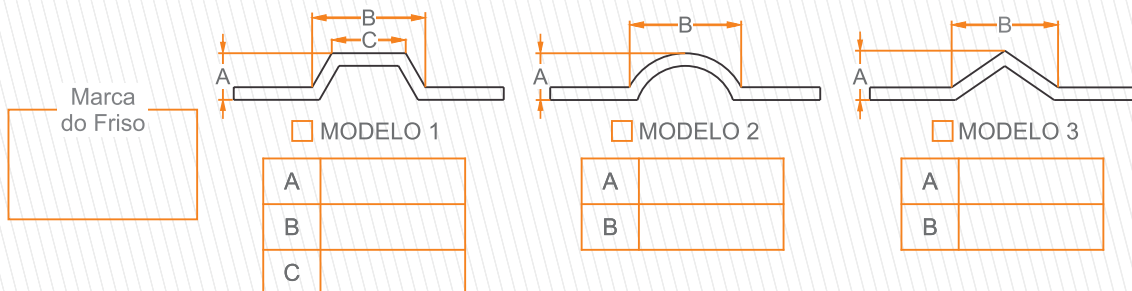

ESTRUTURA DO BAÚ

- A - Chapa de alumínio
- B - Perfil 'Z'
- C - Perfil cartola
- D - Perfil longarina
- E - Perfil coluna

- F - Perfil saia
- G - Perfil fechamento
- H - Perfil contorno teto
- I - Canto de proteção

OBS: 1ª - Friso é a região na Chapa que tem um ressalto. Existem diversos tipos de Frisos, veja como medir cada um deles:

2ª - Passo é a distância do centro de um Friso a outro. Para cada tipo de Friso existe um forma de medir seu passo. Veja como medir para cada caso:

Como Definir a sua Chapa para Portas

Para definir chapas de portas, deve-se seguir o procedimento anterior e nas regiões onde têm dobradiças, deve-se informar quantos Frisos (de 1 a 3) serão "pulados", ou seja, quantos frisos não devem ser feitos para a melhor acomodação das dobradiças. Veja o exemplo

O esquema está dizendo: Frisa 2 e Pula 1, Frisa 5 e Pula 2, Frisa 4 e Pula 1, Frisa 2.

Esquema de Frisagem

ESTRUTURA DO BAÚ

PERFIL SAIA
130mm SL
COD: CR 01001

PERFIL SAIA
130mm SL
COD: CR01002

PERFIL SAIA
155mm SP
COD: CR01003