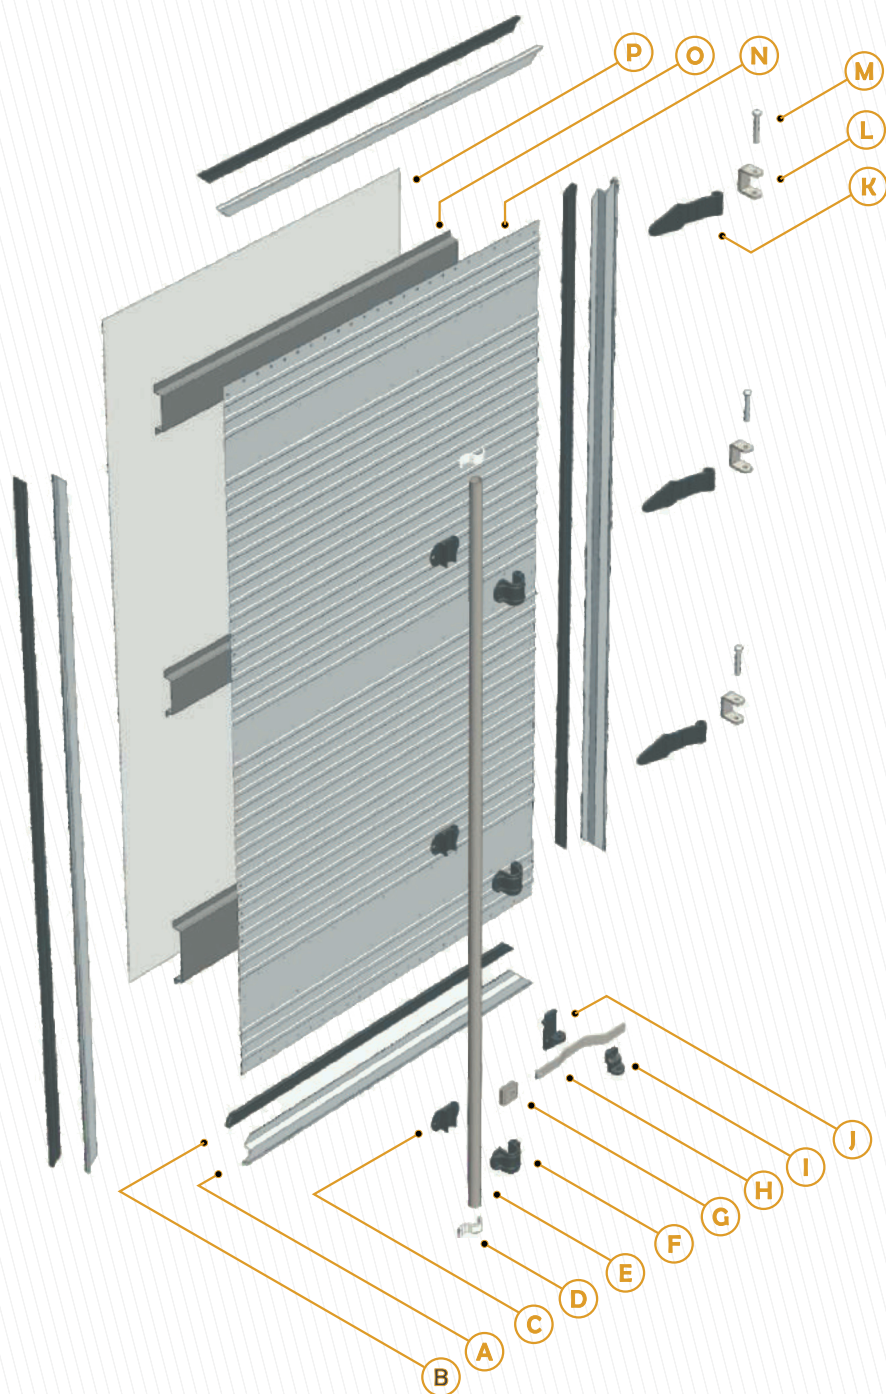

COD: CR15017

COMPONENTES DA PORTA

A - Perfil contorno da porta
B - Perfil de borracha
C - Base do mancal
D - Lingueta
E - Varão
F - Mancal
G - Suporte da alavanca
H - Alavanca

I - Tramela
J - Trava da alavanca
K - Dobradiça
L - Cavalete
M - Pino da dobradiça
N - Chapa externa
O - Cartola da porta
P - Chapa interna