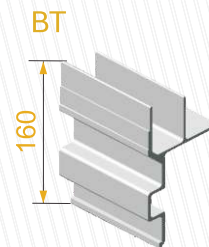

BETTOLINI / CARGOVAN / GALEGO

PERFIL SAIA
110mm SL

COD: CR02001

PERFIL SAIA
140mm

COD: CR02002

PERFIL SAIA
160mm SP

COD: CR02003

PERFIL SAIA
160 SP