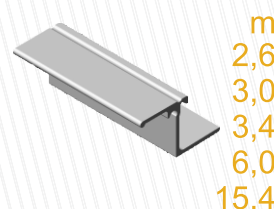

BETTOLINI / CARGOVAN / GALEGO

PERFIL SAIA
110mm SL

COD: CR02001

PERFIL SAIA
140mm

COD: CR02002

PERFIL SAIA
160mm SP

COD: CR02003

PERFIL SAIA
160 SP

COD: CR02004

PERFIL COLUNA
SP

COD: CR02005

PERFIL
FECHAMENTO

COD: CR02007

PERFIL LONGARINA
SUPERIOR

COD: CR02008

PERFIL CONTORNO
TETO