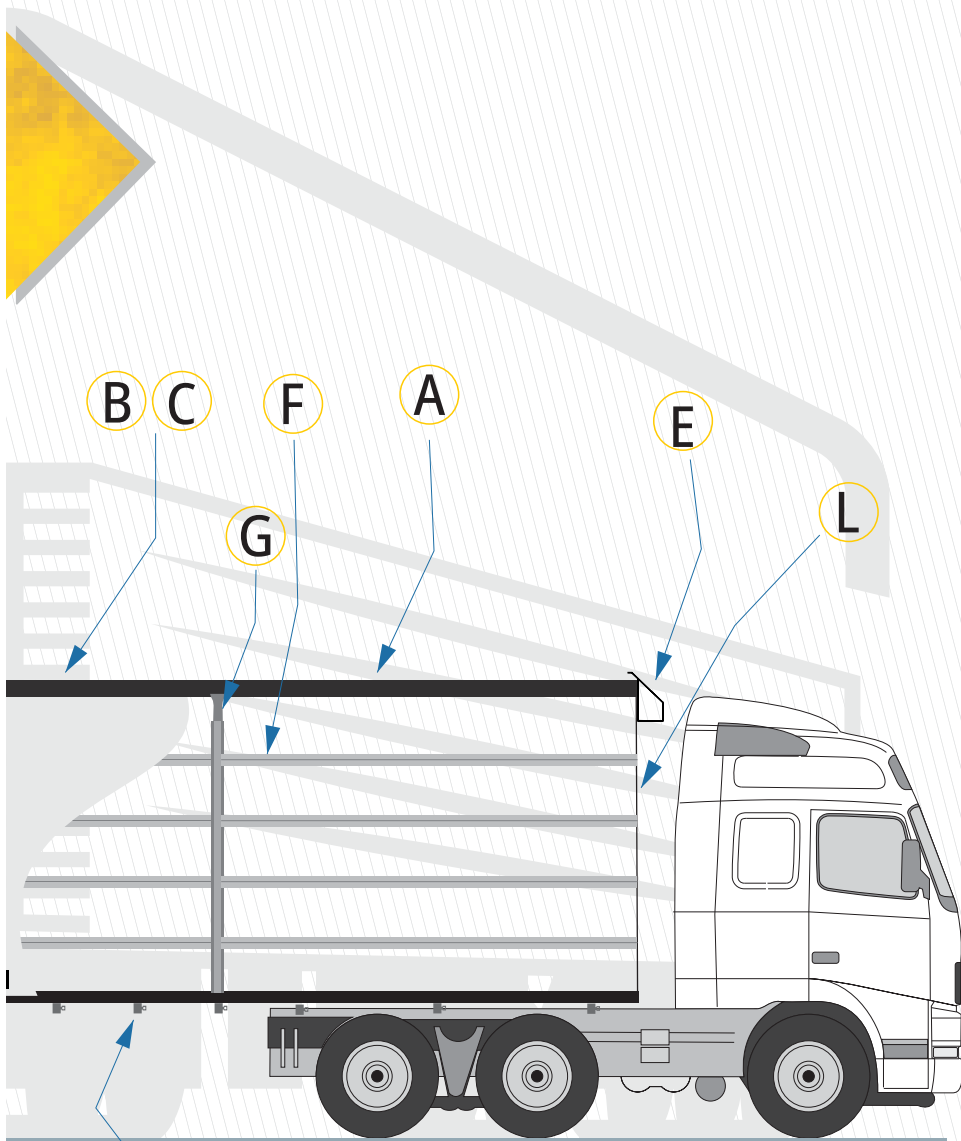

ÍNDICE

LONAS E ACESSÓRIOS SIDER

Lonas	06
Acessórios de sider	07
Catracas	13
Trilhos	15
Protetor de Ciclista	16
Parachoques Homologados	17

ESTRUTURA DO BAÚ

Requisição Chapas	19
Antonini/Rodofort	20
Carbus	22
Bertolini / Cargovan / Galego	23
Edarp	24
Facchini	25
Furcar	27
Iderol / Rossette	28
Guerra	30
Maxfort	31
Metalcar	32
Randon	33
São Pedro	35
Truck Van	36
Canto TPI	37
Canto Alumnínio	38

COMPONENTES DA PORTA

Componentes de Porta	40
Perfis de Porta	41
Componentes de Porta	42
Dobradiças de Porta	48
Cavaletes de Porta	49
Borrachas de Porta	50

CARROCERIA DE BEBIDAS

Carroceria de Bebidas	52
-----------------------------	----

LONAS E ACESSÓRIOS

- Ⓐ Lona de teto
- Ⓑ Travessas de teto
- Ⓒ Sapata do teto
- Ⓓ Bando
- Ⓔ Levanta fio
- Ⓕ Travessas de contenção
- Ⓖ Coluna móvel
- Ⓗ Lonas laterais
- Ⓘ Fivelas

N

P

- Ⓝ Rodízios
- Ⓚ Varão esticador de lonas
- Ⓛ Perfil esticador de lonas
- Ⓜ Catraca esticadora de lonas
- Ⓝ Catraca fixa
- Ⓞ Parachoque
- Ⓟ Faixa refletivas
- Ⓠ Faixa refletiva de parachoque
- Ⓡ Trilho do sider

ESTRUTURA DO BAÚ

- A - Chapa de alumínio
- B - Perfil 'Z'
- C - Perfil cartola
- D - Perfil longarina
- E - Perfil coluna

- F - Perfil saia
- G - Perfil fechamento
- H - Perfil contorno teto
- I - Canto de proteção