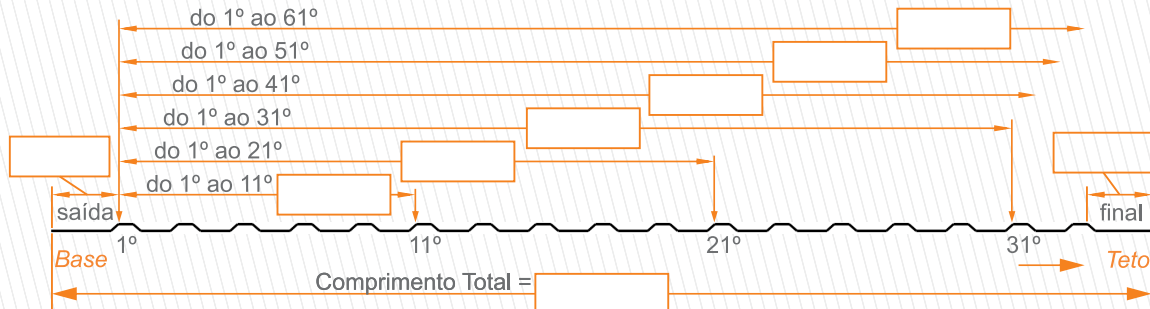

REQUISIÇÃO DE CHAPAS

Cliente:	Vendedor:
Responsável:	Data:

Como Definir a sua Chapa

Qtd. Chapas	Largura da Chapa	Nº de Frisos	Passo	Tipo de Chapa ☐ Chapa Branca ☐ Chapa Fosca	Espessura da Chapa ☐ 0,70 mm ☐ 0,80 mm

OBS: 1ª - Friso é a região na Chapa que tem um ressalto. Existem diversos tipos de Frisos, veja como medir cada um deles: