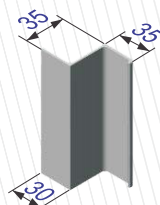

PERFIL Z
35mm SP
COD: CR01014