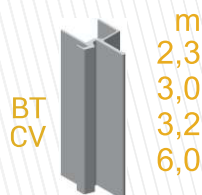

PERFIL
FECHAMENTO

COD: CR02007