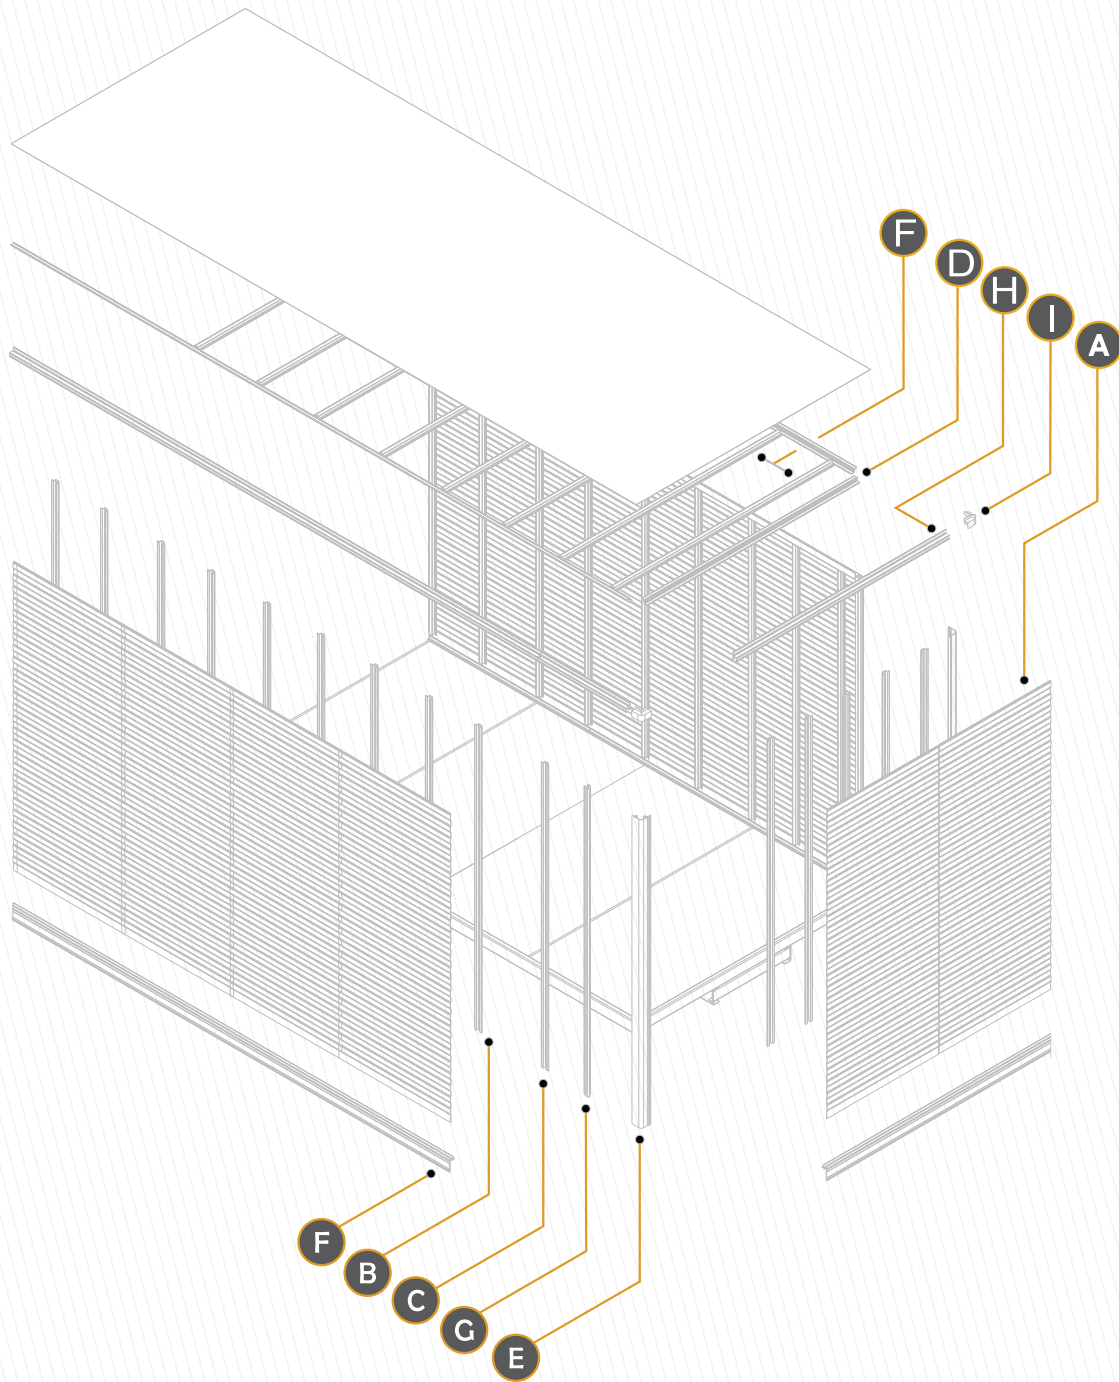

LONAS E ACESSÓRIOS

- Ⓐ Lona de teto
- Ⓑ Travessas de teto
- Ⓒ Sapata do teto
- Ⓓ Bando
- Ⓔ Levanta fio
- Ⓕ Travessas de contenção
- Ⓖ Coluna móvel
- Ⓗ Lonas laterais
- Ⓘ Fivelas

N

P

- Ⓝ Rodízios
- Ⓚ Varão esticador de lonas
- Ⓛ Perfil esticador de lonas
- Ⓜ Catraca esticadora de lonas
- Ⓝ Catraca fixa
- Ⓞ Parachoque
- Ⓟ Faixa refletivas
- Ⓠ Faixa refletiva de parachoque
- Ⓡ Trilho do sider

ESTRUTURA DO BAÚ

- A - Chapa de alumínio
- B - Perfil 'Z'
- C - Perfil cartola
- D - Perfil longarina
- E - Perfil coluna

- F - Perfil saia
- G - Perfil fechamento
- H - Perfil contorno teto
- I - Canto de proteção