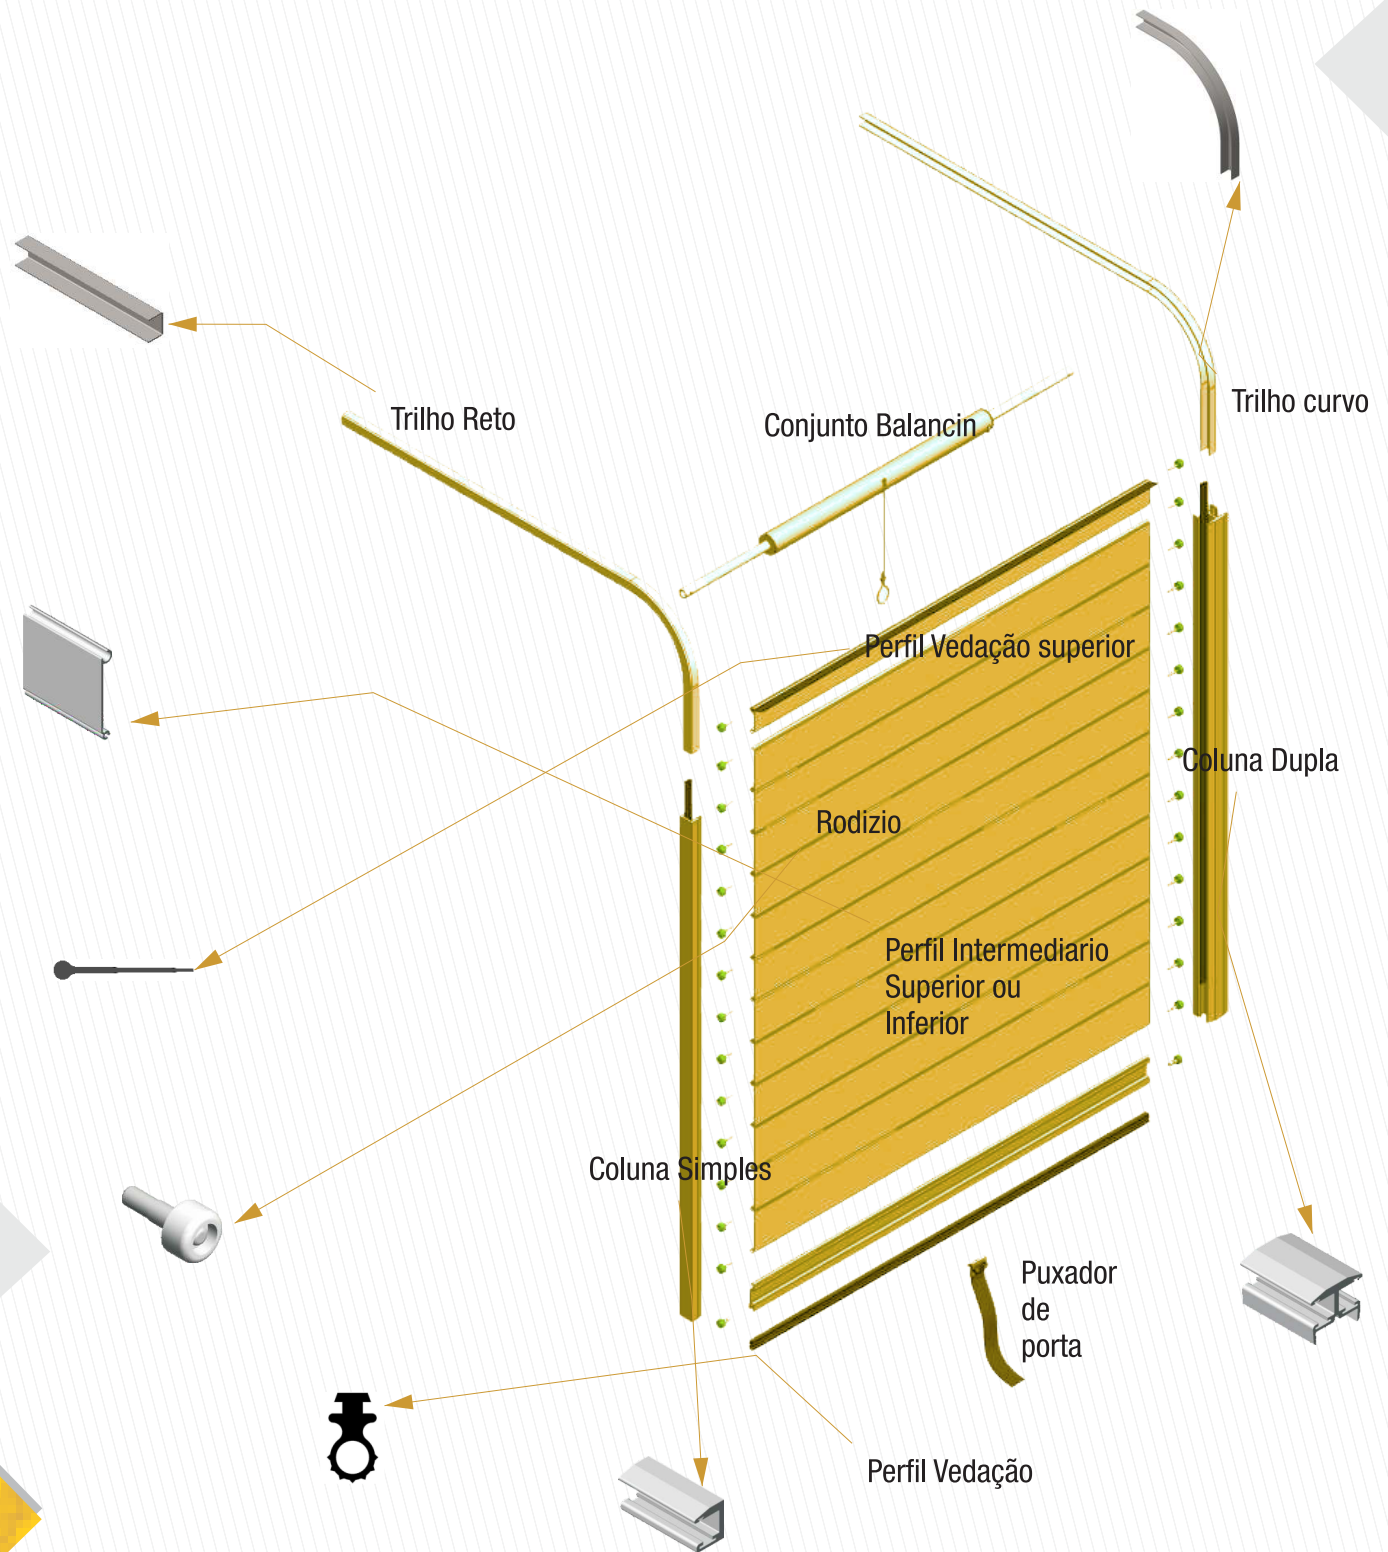

ÍNDICE

LONAS E ACESSÓRIOS SIDER

Lonas	06
Acessórios de sider	07
Catracas	13
Trilhos	15
Protetor de Ciclista	16
Parachoques Homologados	17

ESTRUTURA DO BAÚ

Requisição Chapas	19
Antonini/Rodofort	20
Carbus	22
Bertolini / Cargovan / Galego	23
Edarp	24
Facchini	25
Furcar	27
Iderol / Rossette	28
Guerra	30
Maxfort	31
Metalcar	32
Randon	33
São Pedro	35
Truck Van	36
Canto TPI	37
Canto Alumnínio	38

COMPONENTES DA PORTA

Componentes de Porta	40
Perfis de Porta	41
Componentes de Porta	42
Dobradiças de Porta	48
Cavaletes de Porta	49
Borrachas de Porta	50

CARROCERIA DE BEBIDAS

Carroceria de Bebidas	52
-----------------------------	----

LONAS E ACESSÓRIOS

- Ⓐ Lona de teto
- Ⓑ Travessas de teto
- Ⓒ Sapata do teto
- Ⓓ Bando
- Ⓔ Levanta fio
- Ⓕ Travessas de contenção
- Ⓖ Coluna móvel
- Ⓗ Lonas laterais
- Ⓘ Fivelas

N

P

- Ⓝ Rodízios
- Ⓚ Varão esticador de lonas
- Ⓛ Perfil esticador de lonas
- Ⓜ Catraca esticadora de lonas
- Ⓝ Catraca fixa
- Ⓞ Parachoque
- Ⓟ Faixa refletivas
- Ⓠ Faixa refletiva de parachoque
- Ⓡ Trilho do sider

CARROCERIA DE BEBIDAS

CARROCERIA DE BEBIDAS

BALANCIM
1340mm

COD: CR21001

BALANCIM
1720mm

COD: CR21055

MOLA
BALANCIM 600mm

COD: CR21002 STANDER
COD: CR21095 COM PASSO