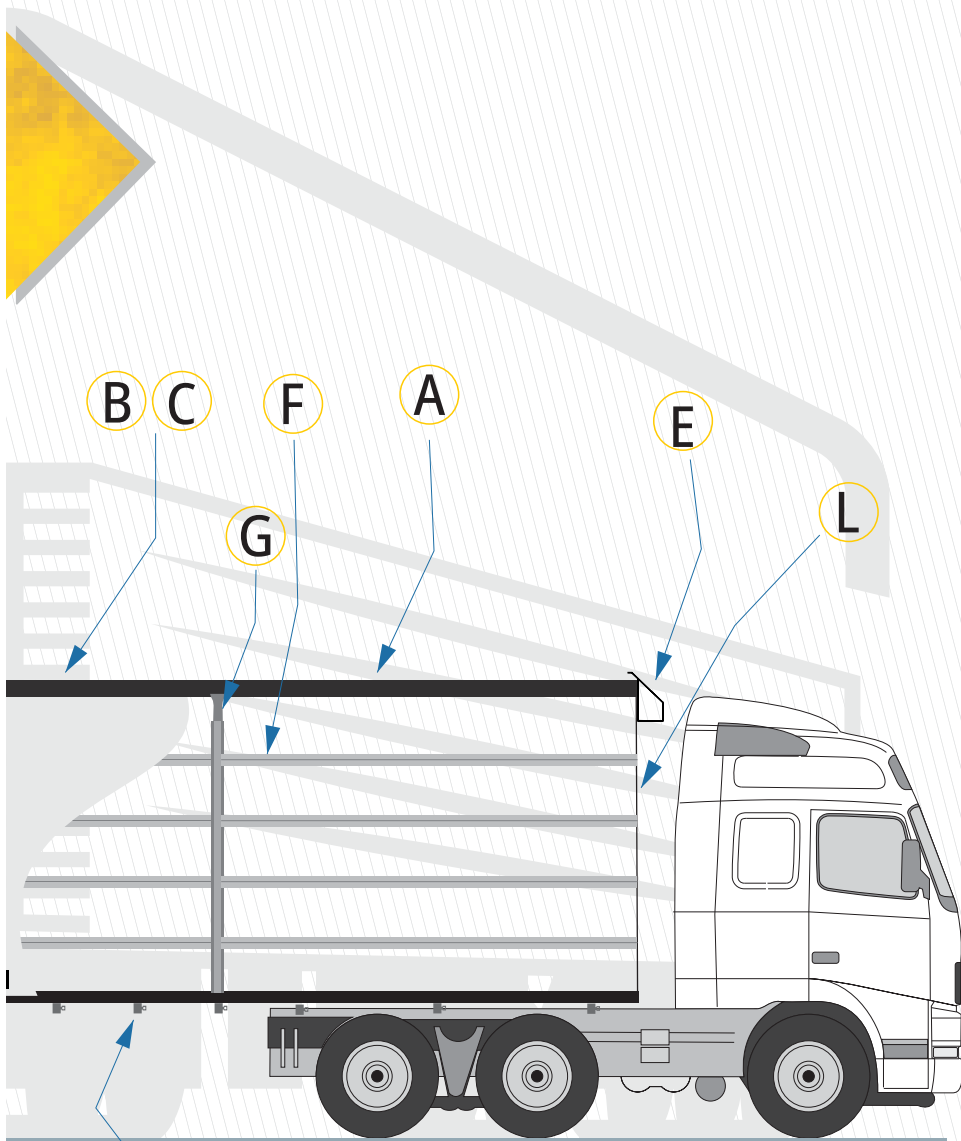

ÍNDICE

LONAS E ACESSÓRIOS SIDER

Lonas	06
Acessórios de sider	07
Catracas	13
Trilhos	15
Protetor de Ciclista	16
Parachoques Homologados	17

ESTRUTURA DO BAÚ

Requisição Chapas	19
Antonini/Rodofort	20
Carbus	22
Bertolini / Cargovan / Galego	23
Edarp	24
Facchini	25
Furcar	27
Iderol / Rossette	28
Guerra	30
Maxfort	31
Metalcar	32
Randon	33
São Pedro	35
Truck Van	36
Canto TPI	37
Canto Alumnínio	38

COMPONENTES DA PORTA

Componentes de Porta	40
Perfis de Porta	41
Componentes de Porta	42
Dobradiças de Porta	48
Cavaletes de Porta	49
Borrachas de Porta	50

CARROCERIA DE BEBIDAS

Carroceria de Bebidas	52
-----------------------------	----

LONAS E ACESSÓRIOS

- Ⓐ Lona de teto
- Ⓑ Travessas de teto
- Ⓒ Sapata do teto
- Ⓓ Bando
- Ⓔ Levanta fio
- Ⓕ Travessas de contenção
- Ⓖ Coluna móvel
- Ⓗ Lonas laterais
- Ⓘ Fivelas

N

P

- Ⓝ Rodízios
- Ⓚ Varão esticador de lonas
- Ⓛ Perfil esticador de lonas
- Ⓜ Catraca esticadora de lonas
- Ⓝ Catraca fixa
- Ⓞ Parachoque
- Ⓟ Faixa refletivas
- Ⓠ Faixa refletiva de parachoque
- Ⓡ Trilho do sider